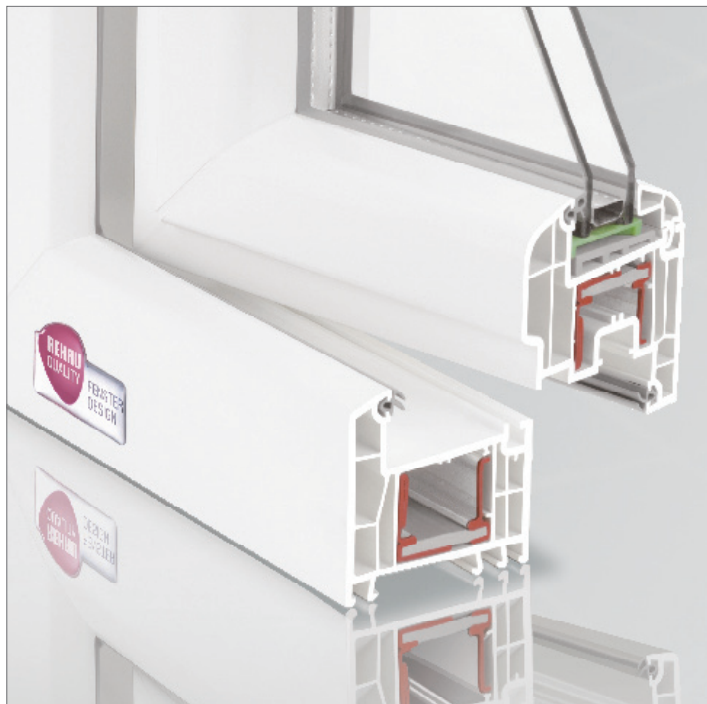

ORP je Vaš osobni savjetnik za sva pitanja o energiji u cilju maksimalnog smanjivanja gubitaka energije.

Kvalitetni proizvodi na Vašoj kući nose REHAU QUALITY „inside“. To ćete prepoznati po REHAU-ovom znaku kvalitete.